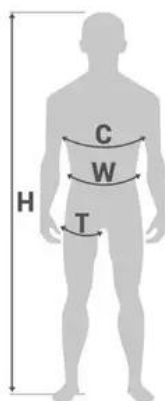

Opis produktu

Szelki bezpieczeństwa PROTEKT P10R HV

Szelki bezpieczeństwa **PROTEKT P-10R HV** przeznaczone do krótkotrwałych, sporadycznie wykonywanych prac na wysokości. Posiadają przedni punkt zaczepowy, regulowane pasy: udowe i piersiowy. Dodatkowa regulacja pionowa na wysokości klatki piersiowej oraz **zaczep ewakuacyjny**.

Cechy/Zalety

- Wyposażone w tylny oraz przedni punkt zaczepowy.
- Szelki posiadają dodatkowy zaczep ratunkowy, przeznaczony do ewakuacji pracownika przy użyciu wyciągarki.
- Wytrzymałe taśmy poliamidowe o szerokości 45 mm oraz klamry z ocynkowanej stali.
- Regulowane taśmy udowe oraz pas piersiowy. Lepsze dopasowanie dzięki regulacji pasów barkowych.

Wymagania

- Szelki zgodne z normą PN-EN 361 - Indywidualny sprzęt chroniący przed upadkiem z wysokości. Szelki bezpieczeństwa
- Certyfikat CE

Produkt posiada dodatkowe opcje:

Rozmiar: M-XL , XXL

Tabela rozmiarów

S

W:	70 - 90 cm
H:	155 - 170 cm
C:	75 - 110 cm
T:	40 - 60 cm

M- XL

W:	85 - 100 cm
H:	164 - 180 cm
C:	85 - 120 cm
T:	50 - 75 cm

XXL

W:	100 - 130 cm
H:	180 - 195 cm
C:	90 - 140 cm
T:	60 - 85 cm