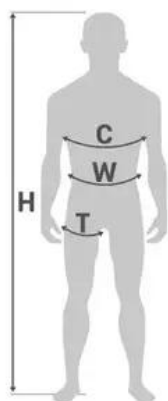

Opis produktu

Szelki bezpieczeństwa PROTEKT P10R HV

Szelki bezpieczeństwa **PROTEKT P-10R HV** przeznaczone do krótkotrwałych, sporadycznie wykonywanych prac na wysokości. Posiadają przedni punkt zaczepowy, regulowane pasy: udowe i piersiowy. Dodatkowa regulacja pionowa na wysokości klatki piersiowej oraz **zaczep ewakuacyjny**.

Cechy/Zalety

- Wyposażone w tylny oraz przedni punkt zaczepowy.
- Szelki posiadają dodatkowy zaczep ratunkowy, przeznaczony do ewakuacji pracownika przy użyciu wyciągarki.
- Wytrzymałe taśmy poliamidowe o szerokości 45 mm oraz klamry z ocynkowanej stali.
- Regulowane taśmy udowe oraz pas piersiowy. Lepsze dopasowanie dzięki regulacji pasów barkowych.

Wymagania

- Szelki zgodne z normą PN-EN 361 - Indywidualny sprzęt chroniący przed upadkiem z wysokości. Szelki bezpieczeństwa
- Certyfikat CE

Produkt posiada dodatkowe opcje:

Rozmiar: M-XL , XXL

Tabela rozmiarów

S

W:	70 - 90 cm
H:	155 - 170 cm
C:	75 - 110 cm
T:	40 - 60 cm

M- XL

W:	85 - 100 cm
H:	164 - 180 cm
C:	85 - 120 cm
T:	50 - 75 cm

XXL

W:	100 - 130 cm
H:	180 - 195 cm
C:	90 - 140 cm
T:	60 - 85 cm