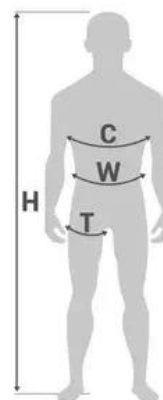

Cechy/Zalety

- Wyposażone w tylny oraz przedni punkt zaczepowy.
- Szelki posiadają dodatkowy zaczep ratunkowy, przeznaczony do ewakuacji pracownika przy użyciu wyciągarki.
- Wytrzymałe taśmy poliamidowe o szerokości 45 mm oraz klamry z ocynkowanej stali.
- Regulowane taśmy udowe oraz pas piersiowy. Lepsze dopasowanie dzięki regulacji pasów barkowych.

S

W:	70 - 90 cm
H:	155 - 170 cm
C:	75 - 110 cm
T:	40 - 60 cm

M- XL

W:	85 - 100 cm
H:	164 - 180 cm
C:	85 - 120 cm
T:	50 - 75 cm

XXL

W:	100 - 130 cm
H:	180 - 195 cm
C:	90 - 140 cm
T:	60 - 85 cm